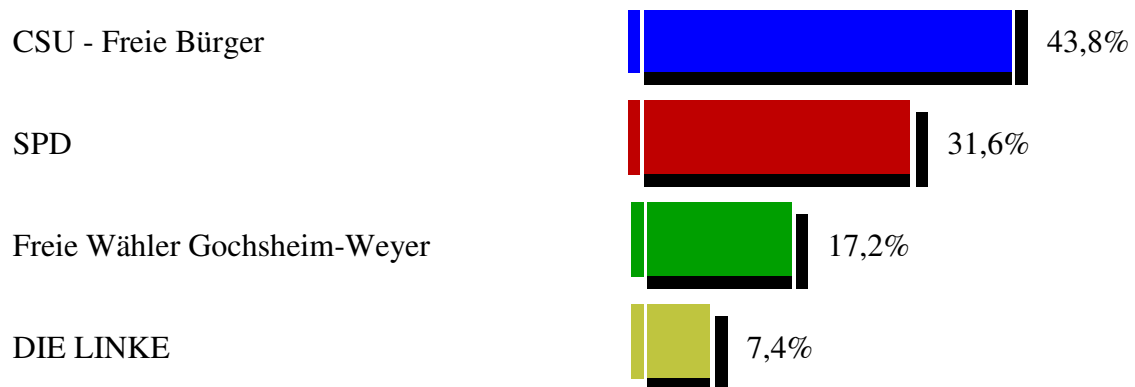

DIE LINKE - Gemeinderatswahl 2008 in Gochsheim

Name (DIE LINKE)	Stimmen	%-Liste	%-Gesamt
Mayerl Jürgen	861	20,46	1,51
Müller Kurt	717	17,04	1,26
Kern Klaus	589	14,00	1,03
Hahn Thomas	501	11,91	0,88
Kern Oliver	400	9,51	0,70
Weinmann Günter	400	9,51	0,70
Schmid Roland	379	9,01	0,66
Deppert Volker	361	8,58	0,63
Summe	4208